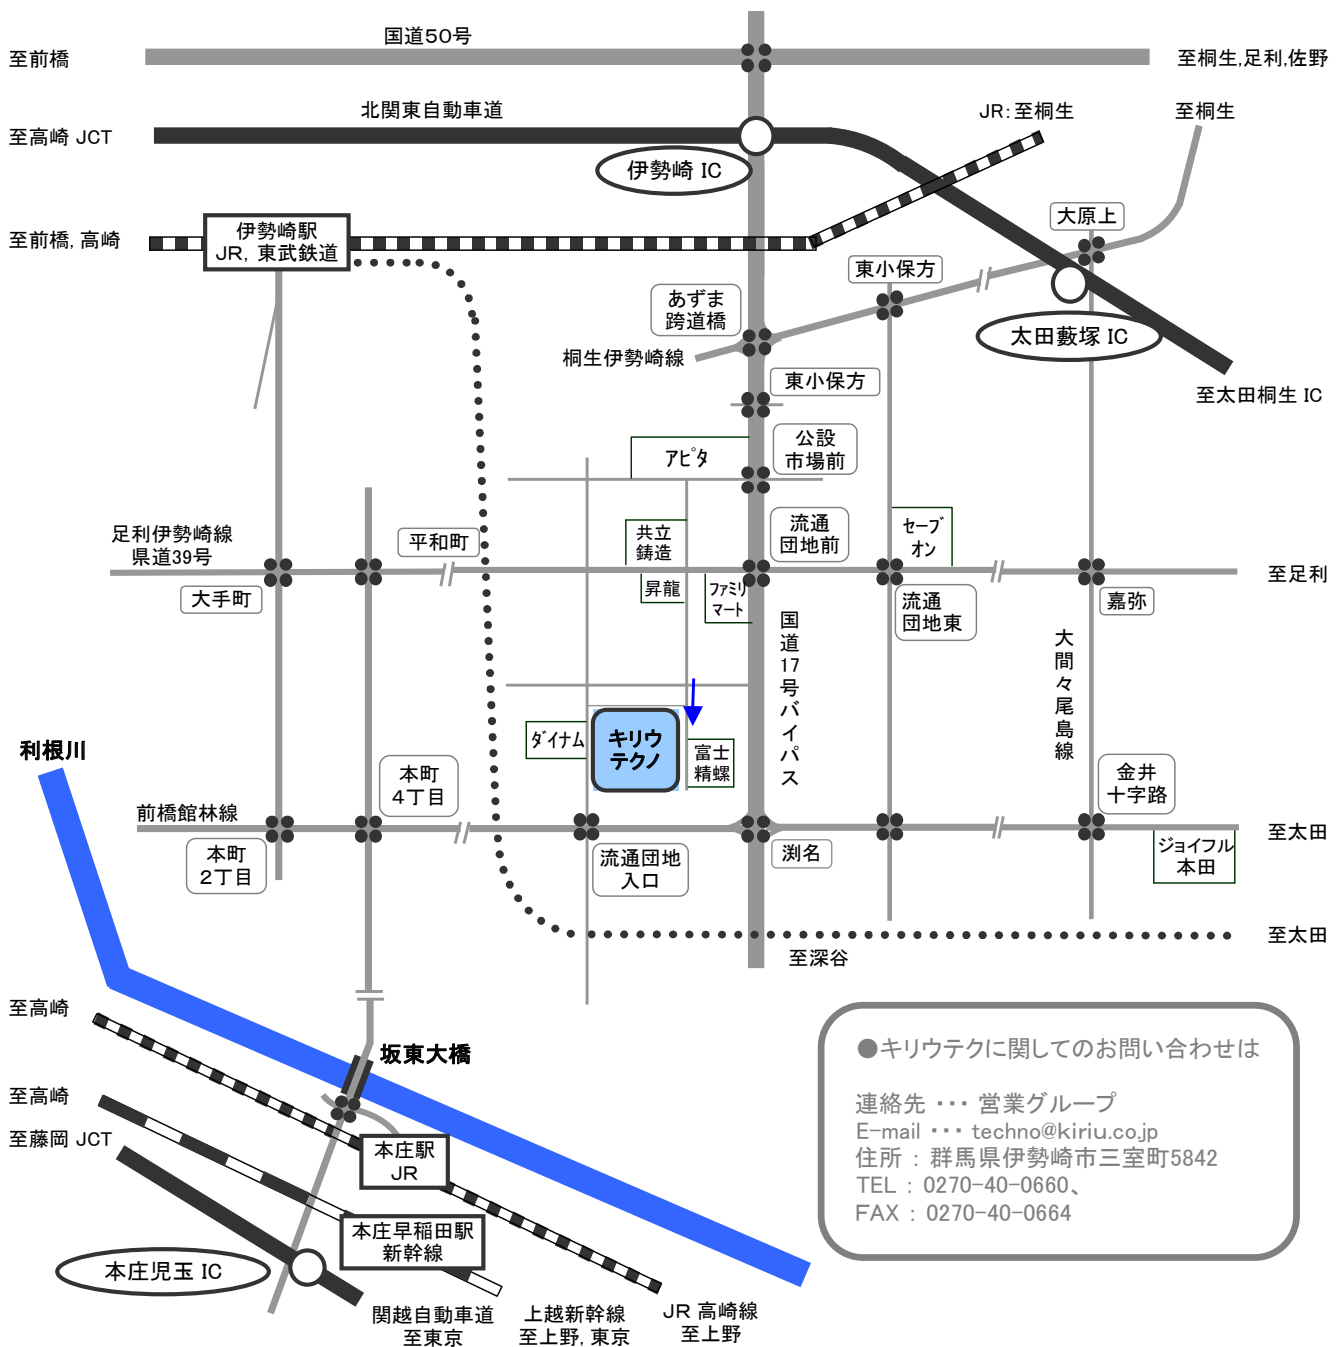

(株)キリウテクノ ご案内図

電車・・・伊勢崎駅よりタクシーで約15分

- JR：東京駅、上野駅→高崎駅 乗り換え 高崎駅→伊勢崎駅
- 東武鉄道：浅草駅→太田駅 乗り換え 太田駅→伊勢崎駅

お車・・・伊勢崎 ICより約5分

- 関越道 高崎JCT→北関東自動車道→伊勢崎 IC
- 東北道 岩舟JCT→北関東自動車道→伊勢崎 IC

●キリウテクノに関するお問い合わせは

連絡先・・・営業グループ
 E-mail・・・techno@kiriu.co.jp
 住所：群馬県伊勢崎市三室町5842
 TEL：0270-40-0660、
 FAX：0270-40-0664